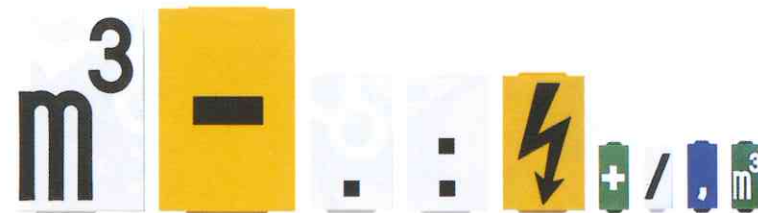

Felder mit Sonderzeichen

Zur Zeit lieferbare, zweifarbig gespritzte Sonderzeichen (werden laufend ergänzt):