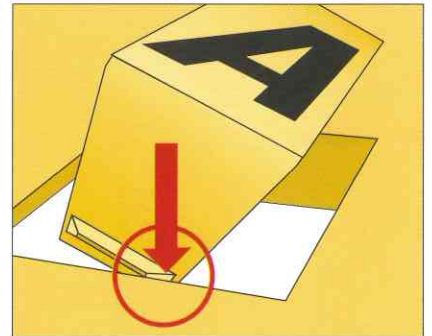

## Einlegefelder für Hinweisschilder

### Kurzbeschreibung

- Zweifarbig gespritzt, aus extrem witterungsbeständigem und hochschlagzähem ASA-Thermoplast (Luran - S).
- Die angeschrägte Fase der SGM-Einlegefelder erleichtert das Ansetzen und Eindrücken der Felder erheblich (s. Skizze).

- Durch die ebenfalls schräg zulaufenden Halteclips zentriert sich das Feld beim Einlegen und schließt lückenlos an die Nachbarfelder an.

- Die abgewinkelte Nase der Halteclips rastet in der abgewinkelten Aufnahmeleiste des Schildes fest ein.