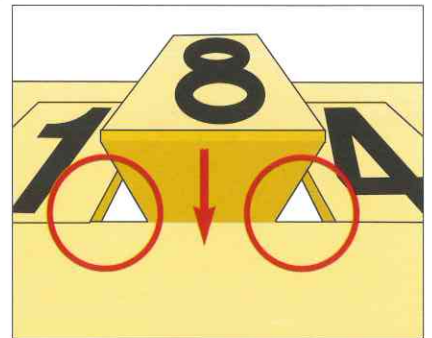

## Einlegefelder für Hinweisschilder

### Kurzbeschreibung

- Zweifarbig gespritzt, aus extrem witterungsbeständigem und hochschlagzähem ASA-Thermoplast (Luran - S).
- Die angeschrägte Fase der SGM-Einlegefelder erleichtert das Ansetzen und Eindrücken der Felder erheblich (s. Skizze).

- Durch die ebenfalls schräg zulaufenden Halteclips zentriert sich das Feld beim Einlegen und schließt lückenlos an die Nachbarfelder an.

- Die abgewinkelte Nase der Halteclips rastet in der abgewinkelten Aufnahmeleiste des Schildes fest ein.

## Leerfelder

Als einfach oder mehrfach-Leerfeld sind folgende Größen in allen 7 Farben lieferbar.

Leerfelder 40mm hoch, lieferbar als: 1-fach Leerfeld  
2-fach Leerfeld

Leerfelder 25mm hoch, lieferbar als: 1-fach Leerfeld 3-fach Leerfeld  
2-fach Leerfeld 5-fach Leerfeld